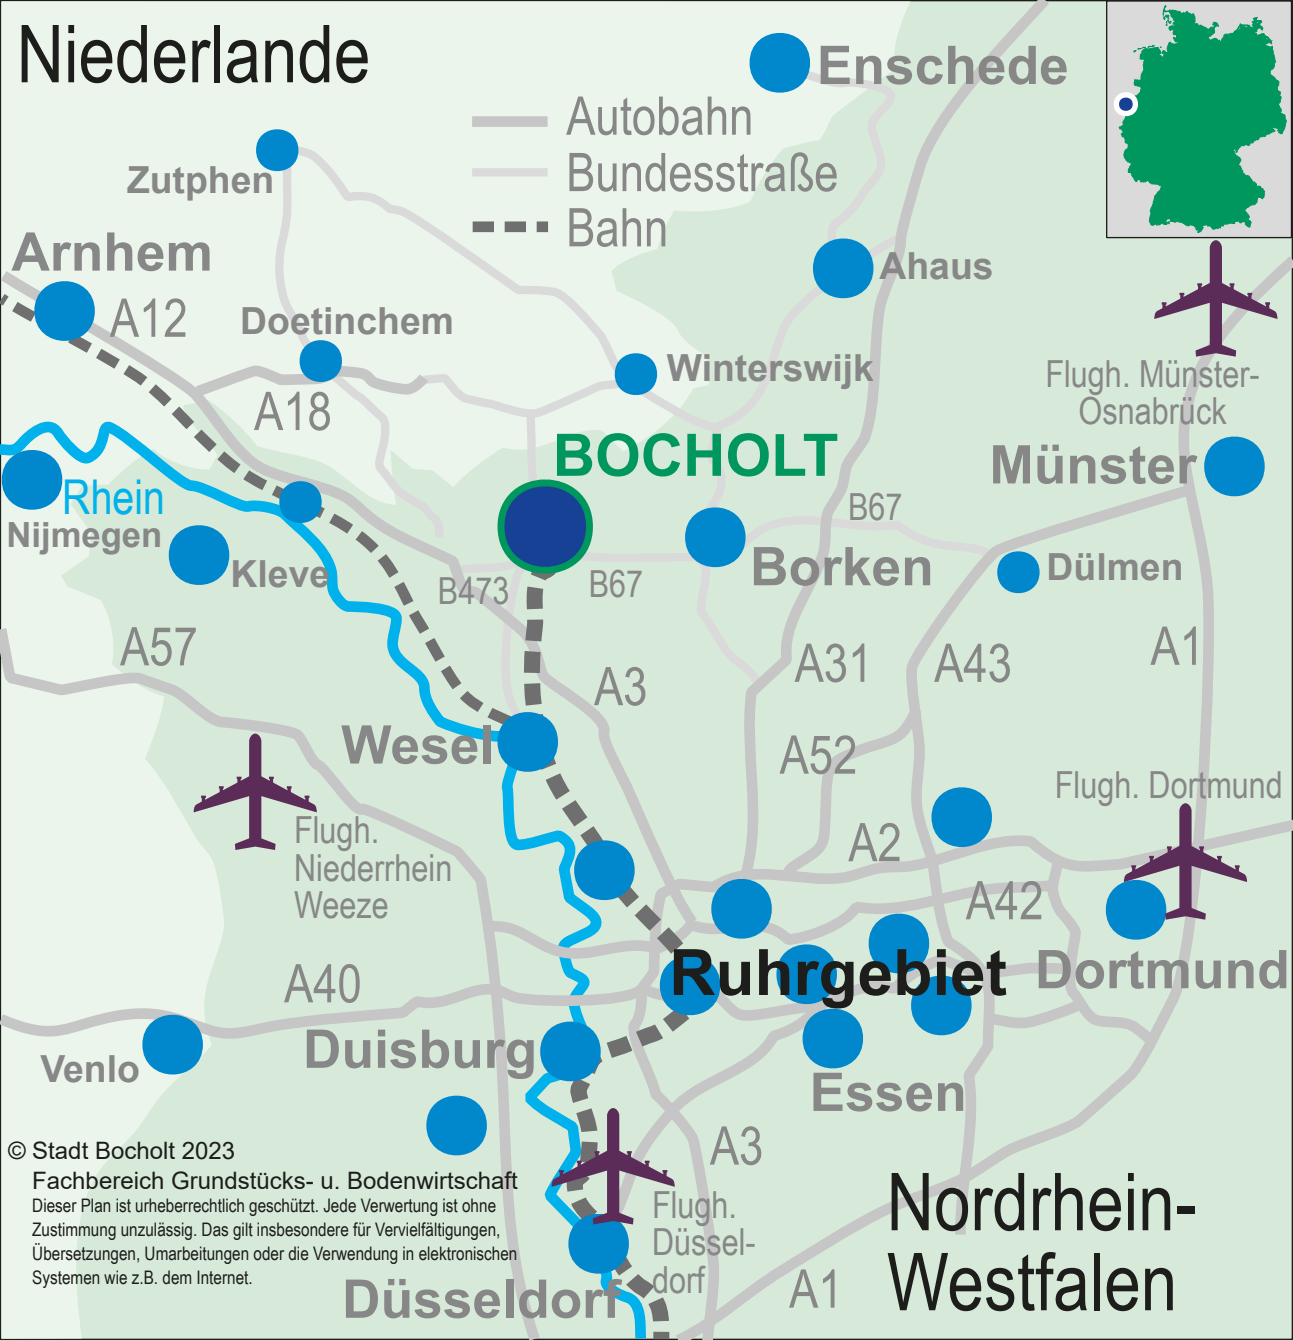

Niederlande

- Autobahn
- Bundesstraße
- - - Bahn

● Enschede

Zutphen

Arnhem

● A12

Doetinchem

A18

Winterswijk

● Ahaus

Flugh. Münster-Osnabrück

Münster

● Rhein
Nijmegen

● Kleve

B473

B67

Borken

● Dülmen

A57

A3

A31

A43

A1

Wesel

A52

Flugh. Dortmund

Flugh.
Niederrhein
Weeze

A2

A42

Ruhrgebiet Dortmund

A40

Duisburg